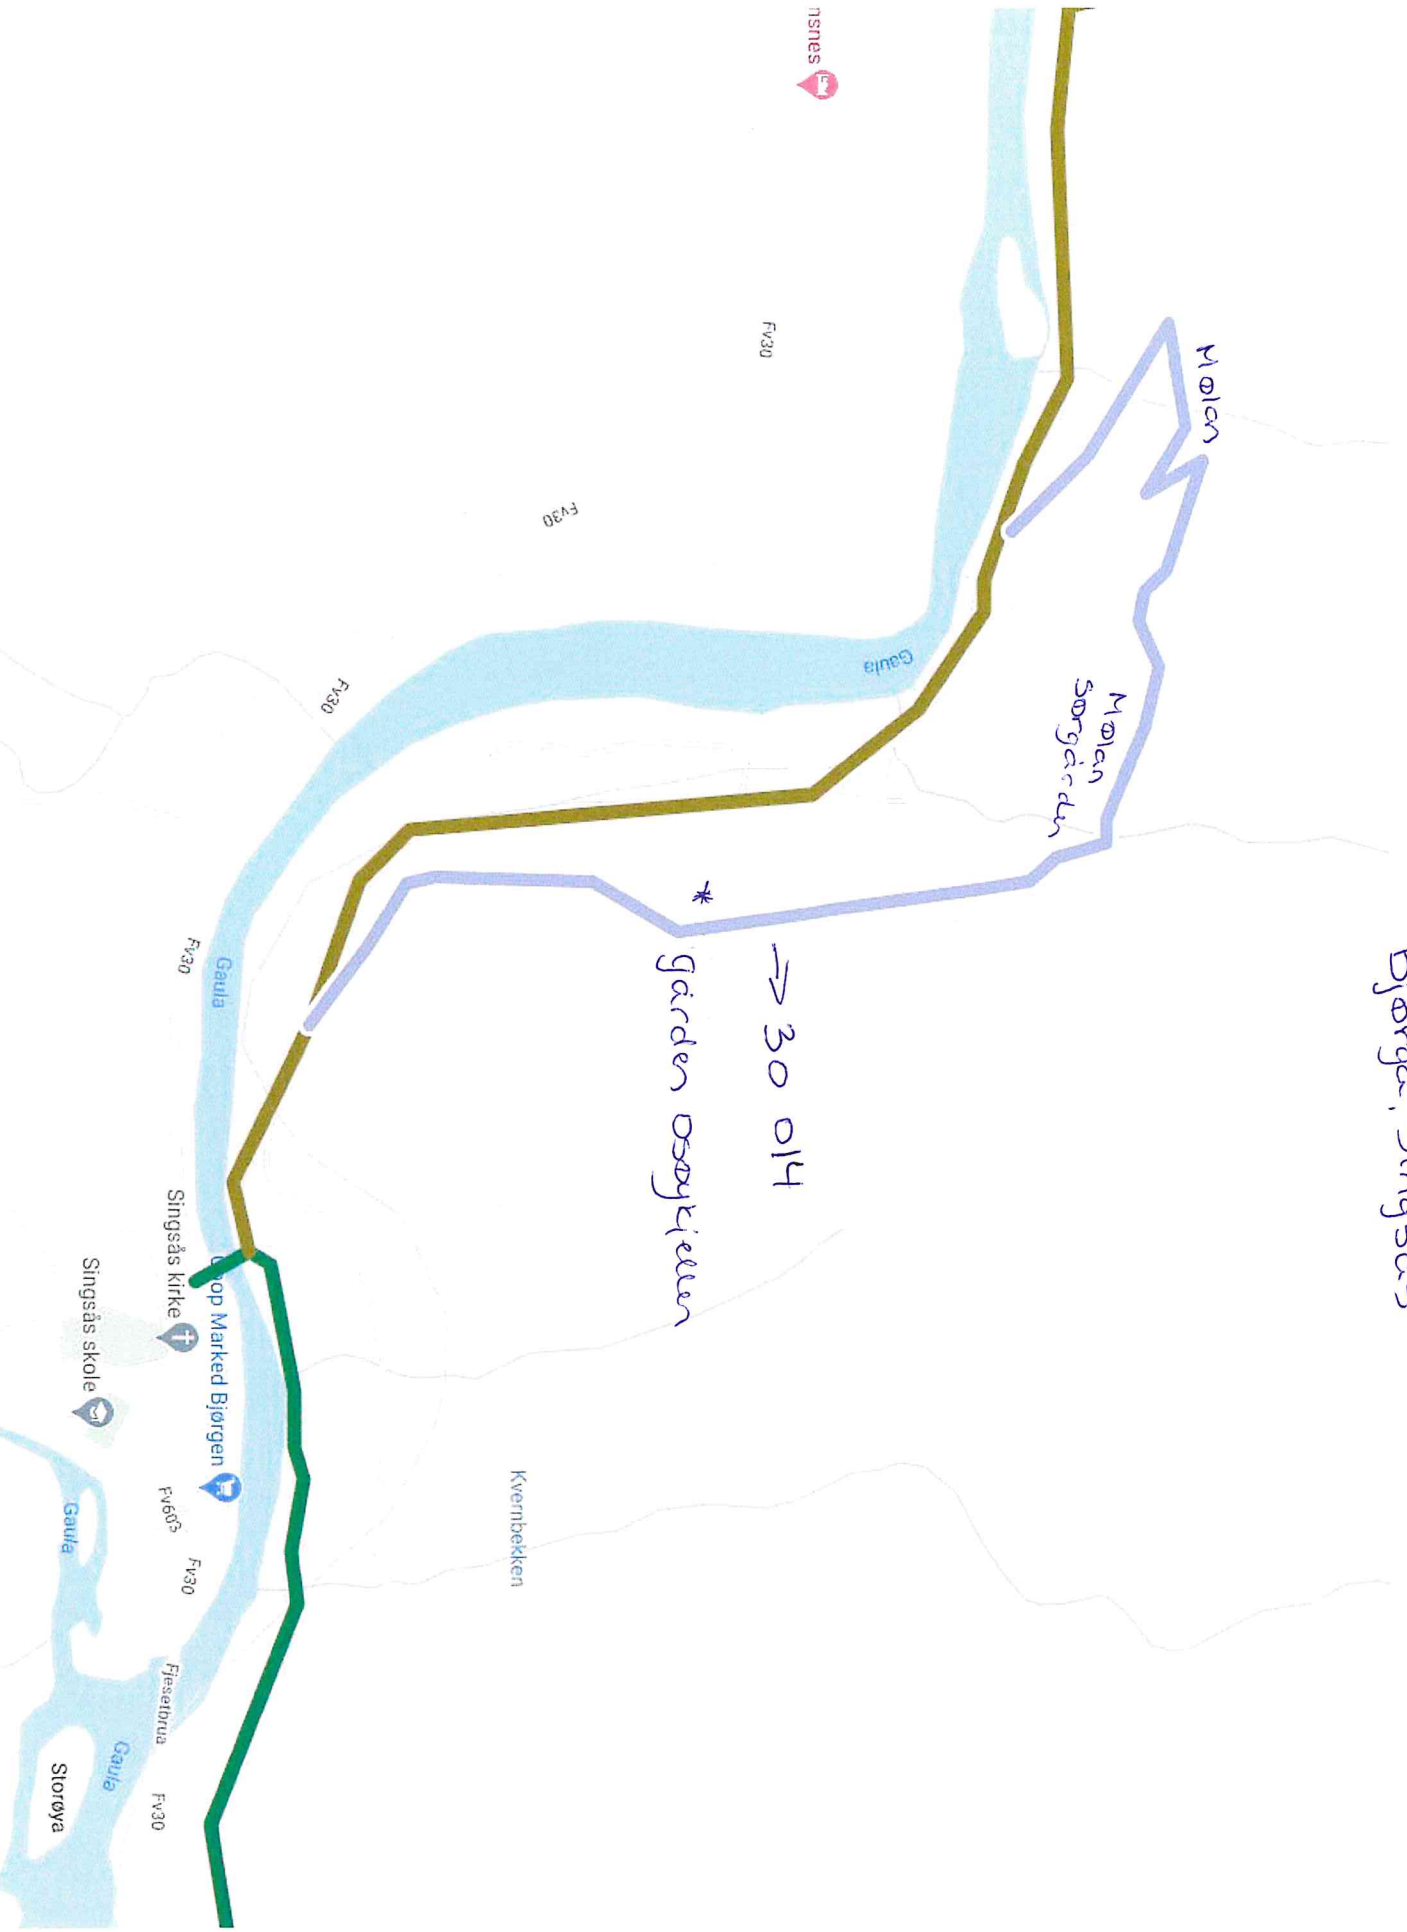

Bjørge, Singsås

nsnes

Fv30

Fv30

Fv30

Gaula

Fv30

Fv605

Fv30

Fv605

Fv30

Kvernbecken

Singsås kirke

Singsås skole

Opp Marked Bjørge

Storøya

Mølen Sørgården

Mølen

⇒ 30 014
*
Gården Osøyfjellen