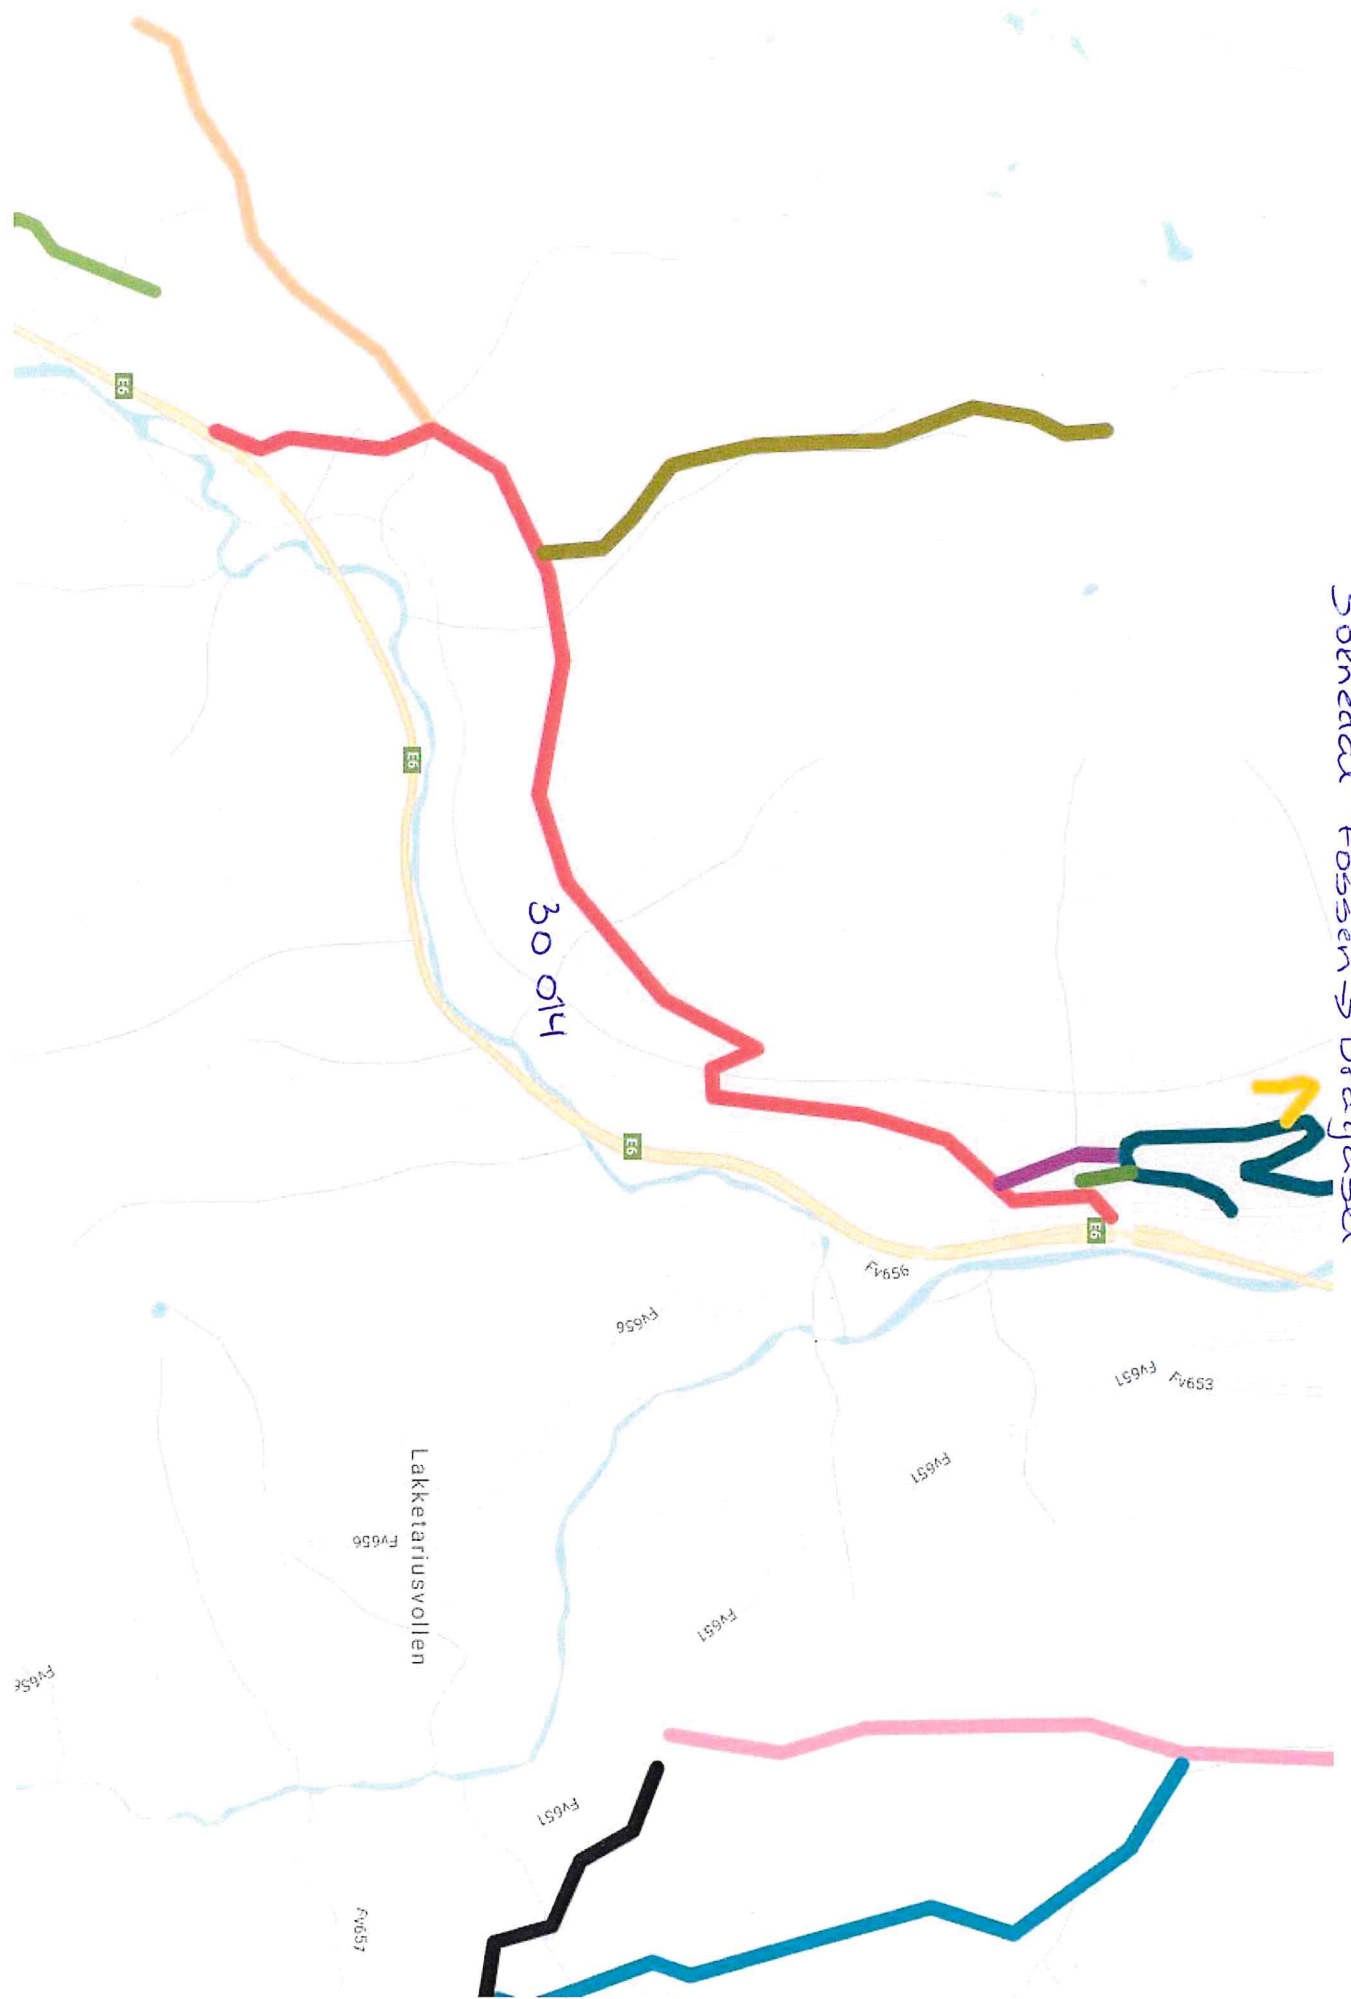

Soknedal Fossen → Dråggåset

30 014

Lakketariussvollen

Fv656

Fv657

Fv651

Fv651

Fv656

Fv651

Fv653
Fv651

Fv651

Fv656

E6

E6

E6

E6

Forda

Rålbekken

Tjønnåsbekken

30 060
Lerbekken

Kløfsetbekken

ernstvolldieken

Budalen, mot Ender

40 012
Sammouien