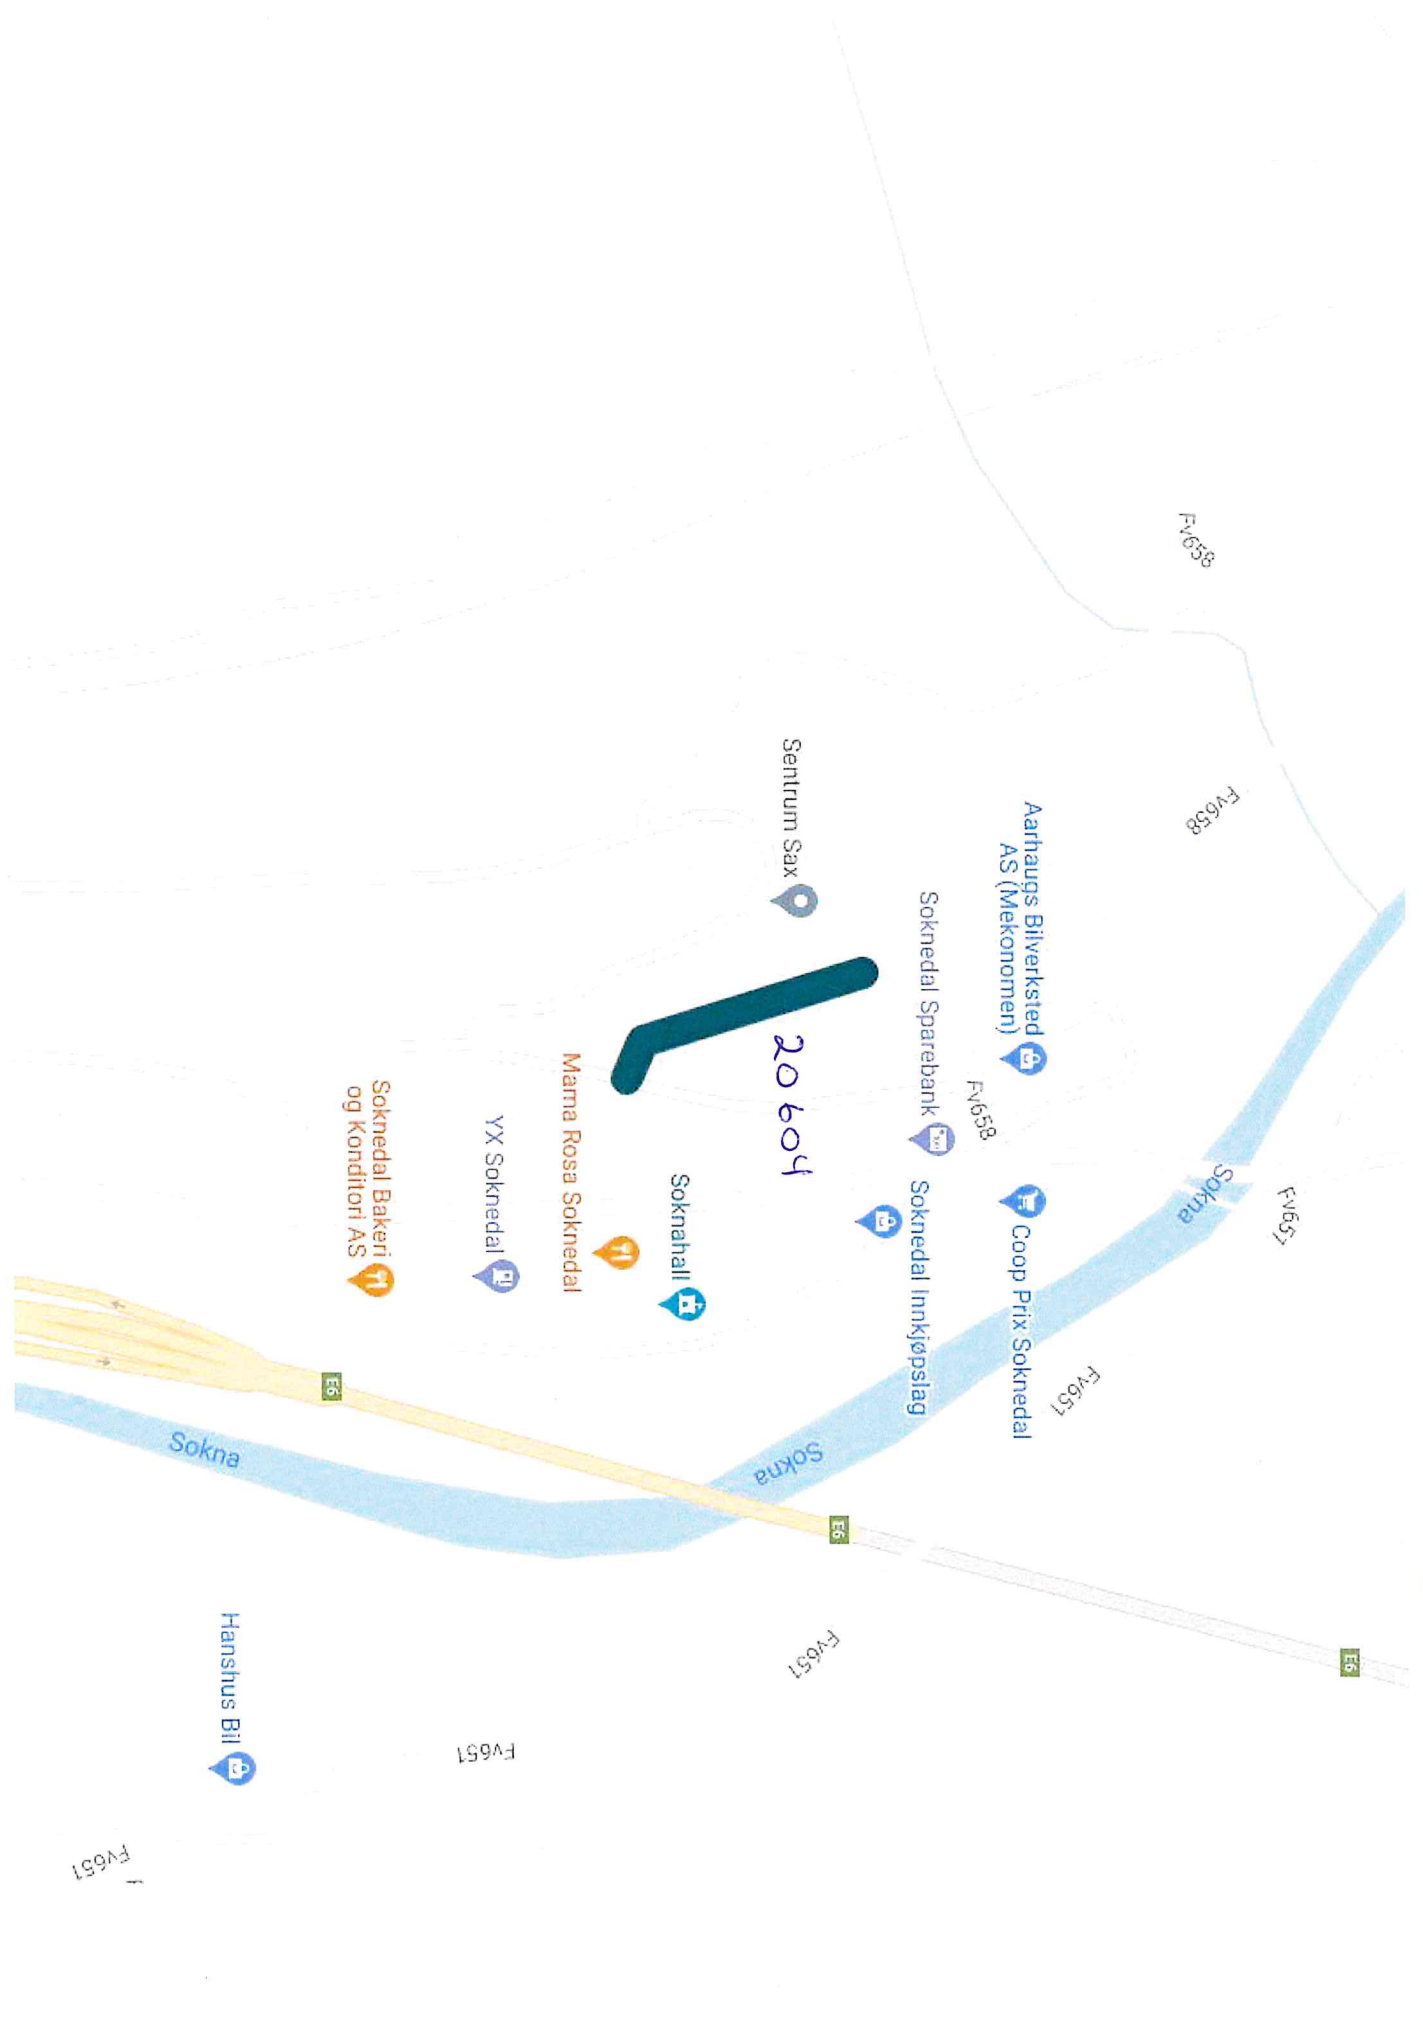

Hauken

20 406

20 505

Fra stinde opp til område rundt Holsjøen

Sokndalen

Soknedal

20604

Sentrum Sax