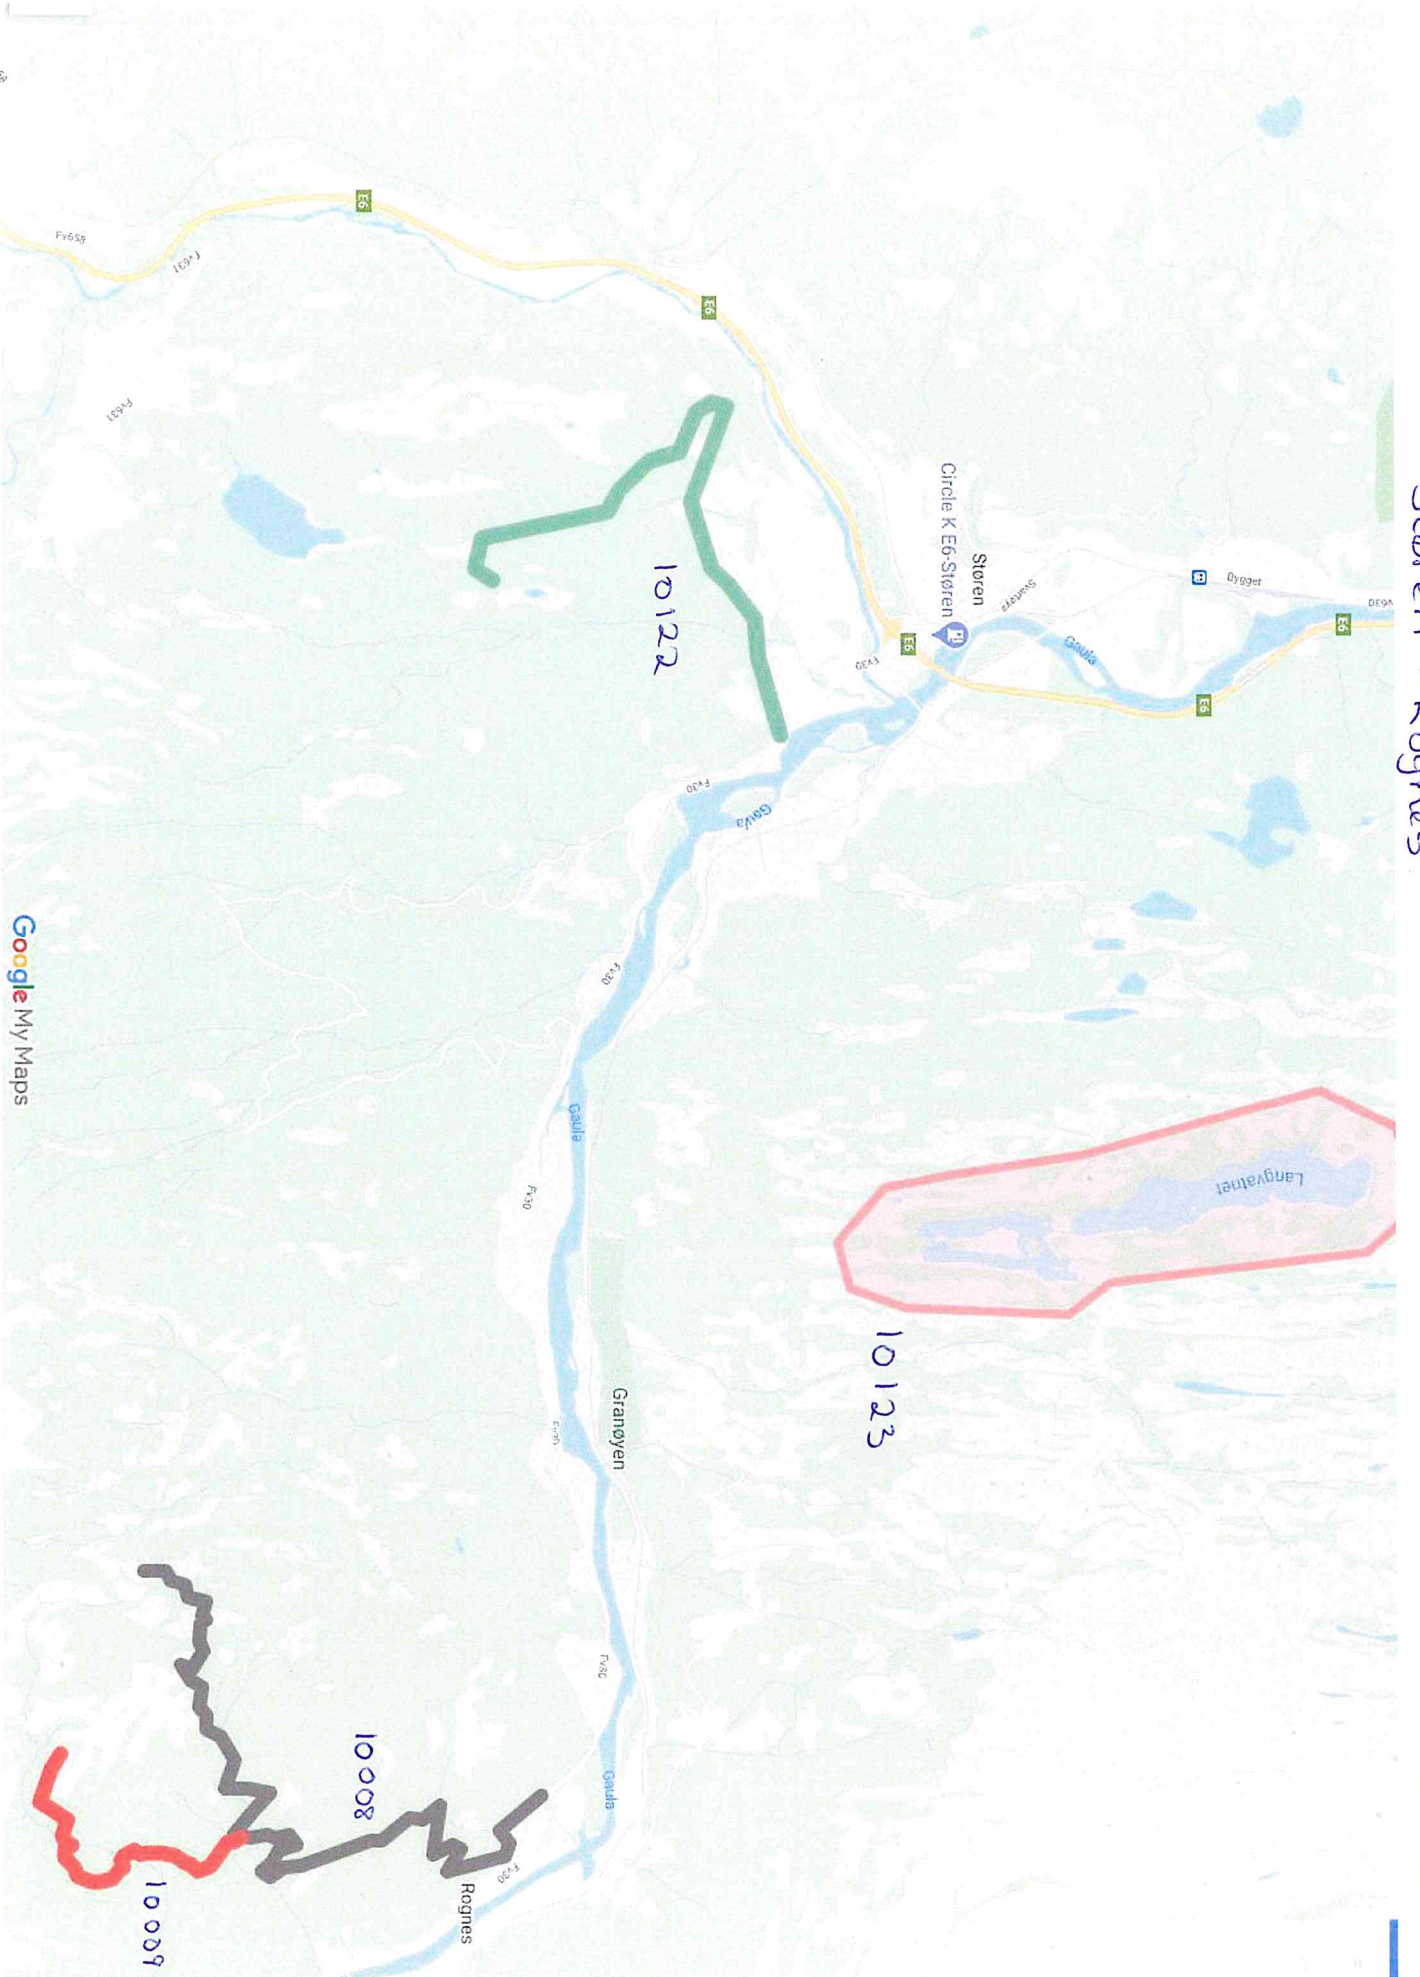

Støren - Rognes

Støren

Google My Maps

Burushjoh

Singsås

Google My Maps

Rognes

Logg

Litburusjøen

Samsjøen

Samsjøen

30 212

Google My Maps

© 2020 VIKAR 200 m

Singsås

Gaula