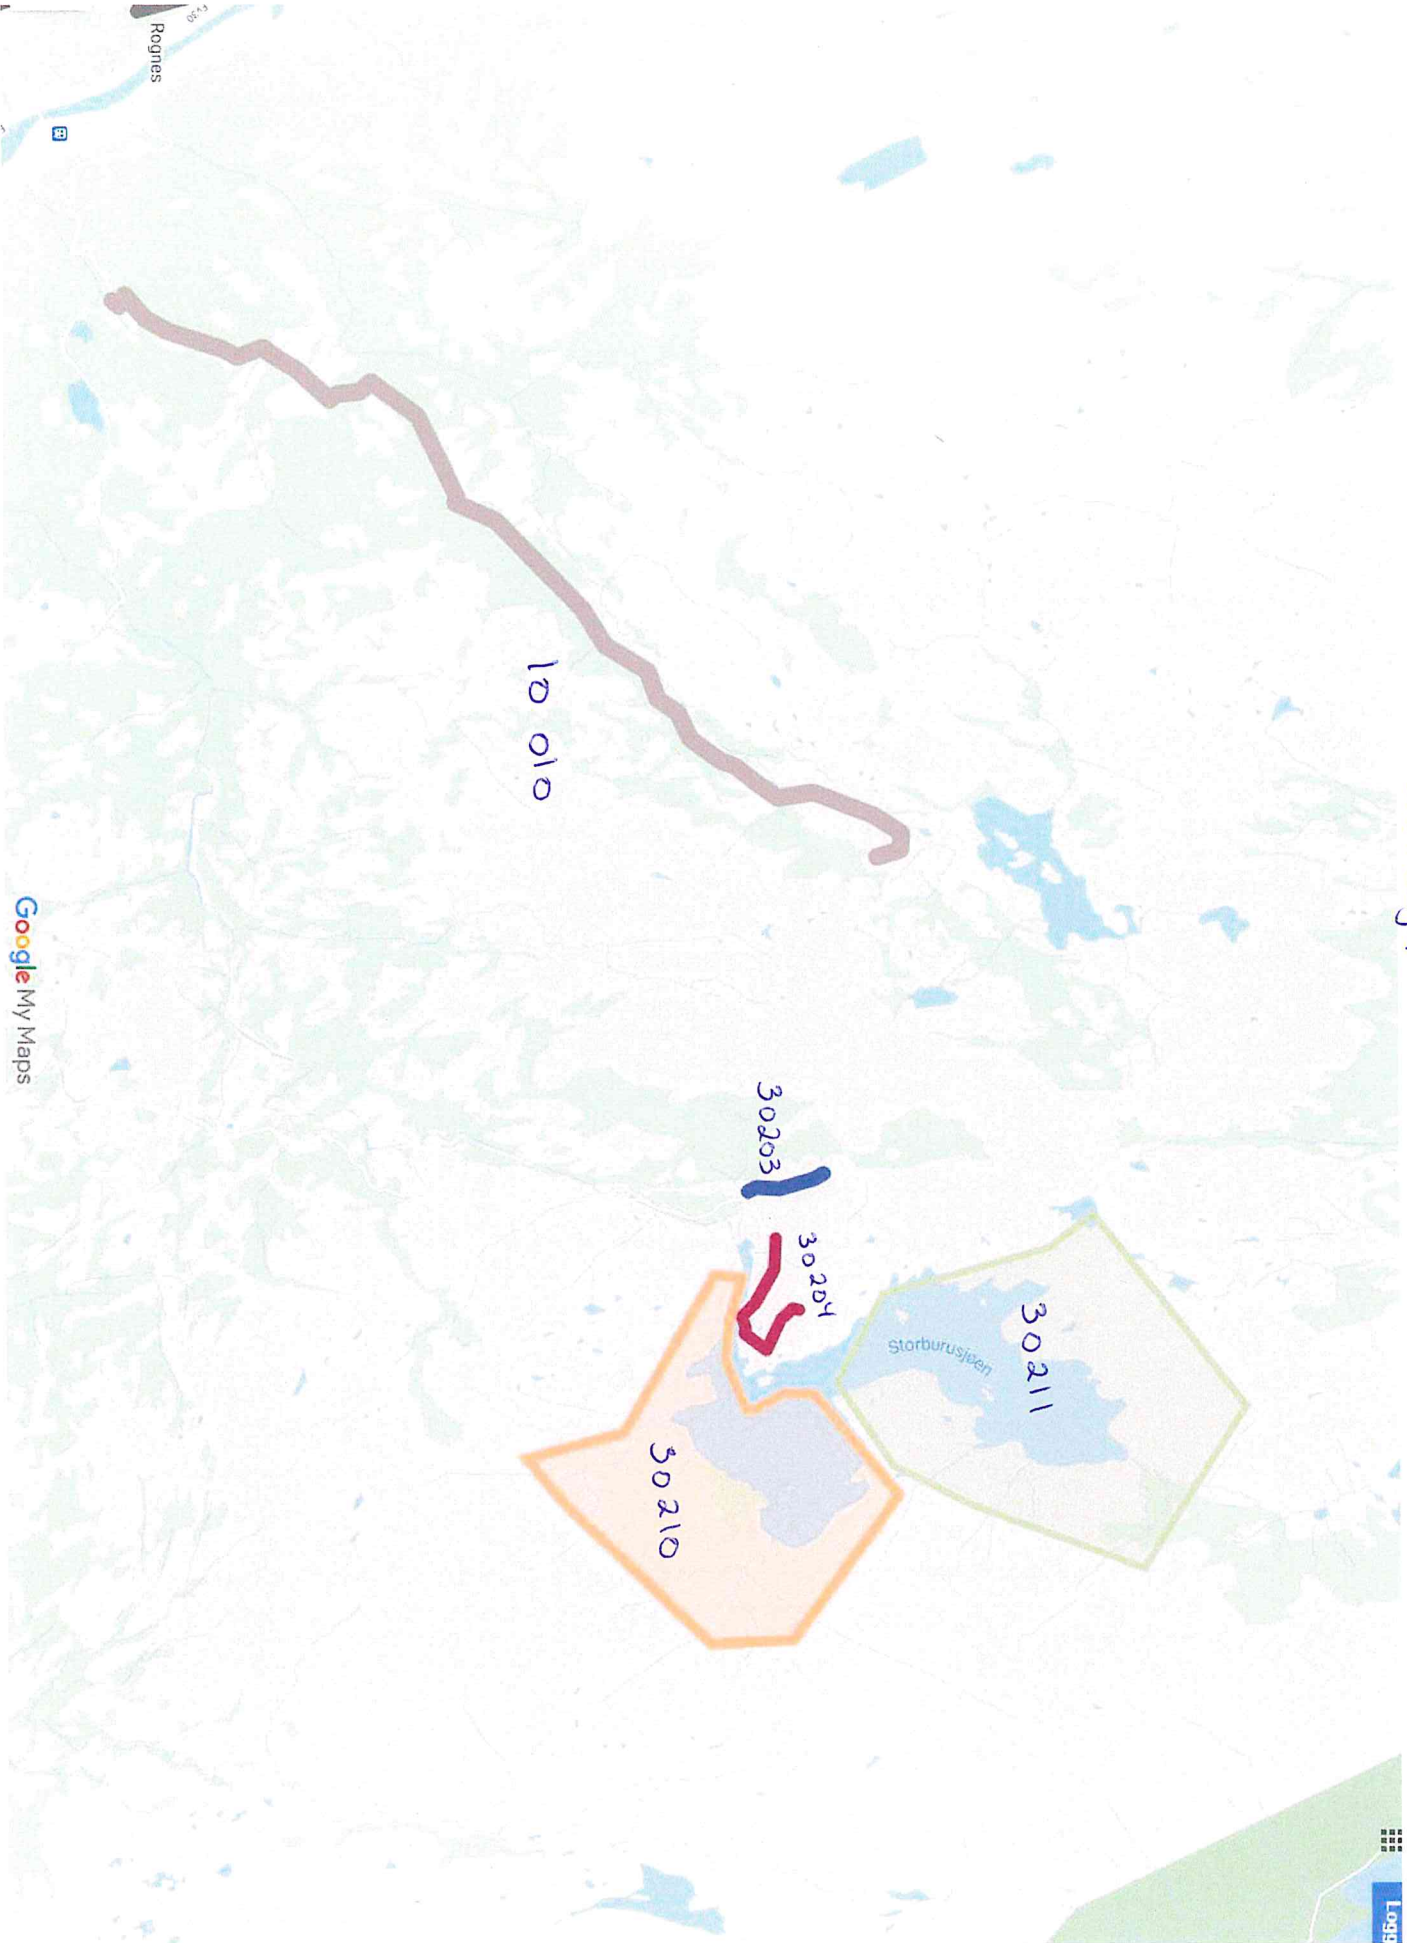

Støren - Rognes

Støren

Google My Maps

Burushjoh

Singsås

Google My Maps

Rognes

Logg

10 010

30203

30204

30211

30210

Storburusjøen

Singsås

20 213

Litburusjøen

Samsjøen

Samsjøen

30 212

Google My Maps

© 2020 VIKAR 200 m

Singsås

Gaula