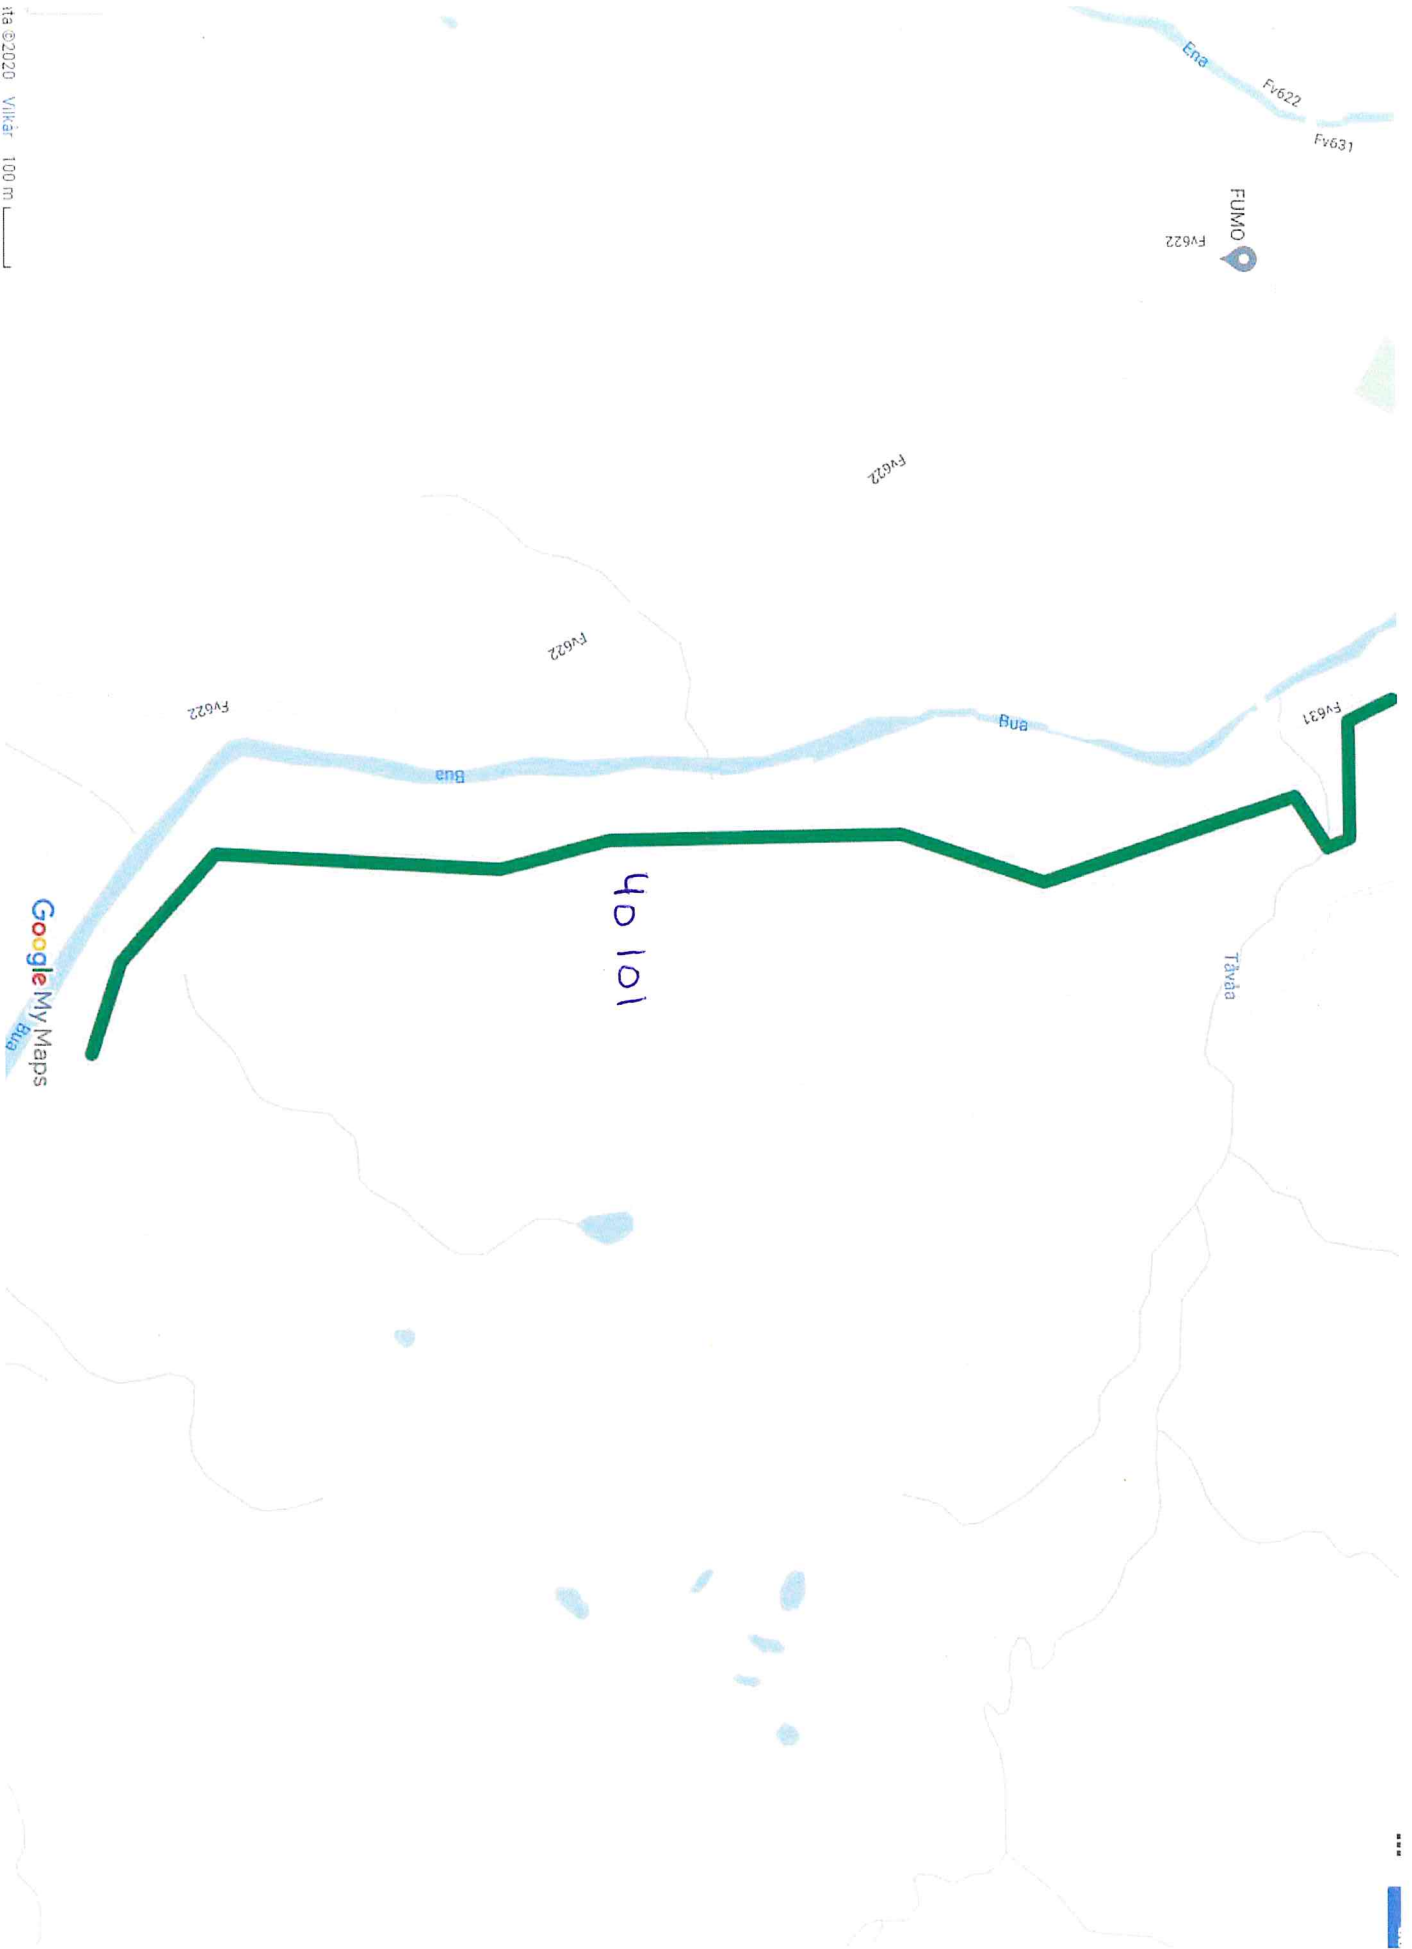

40 101

Budak