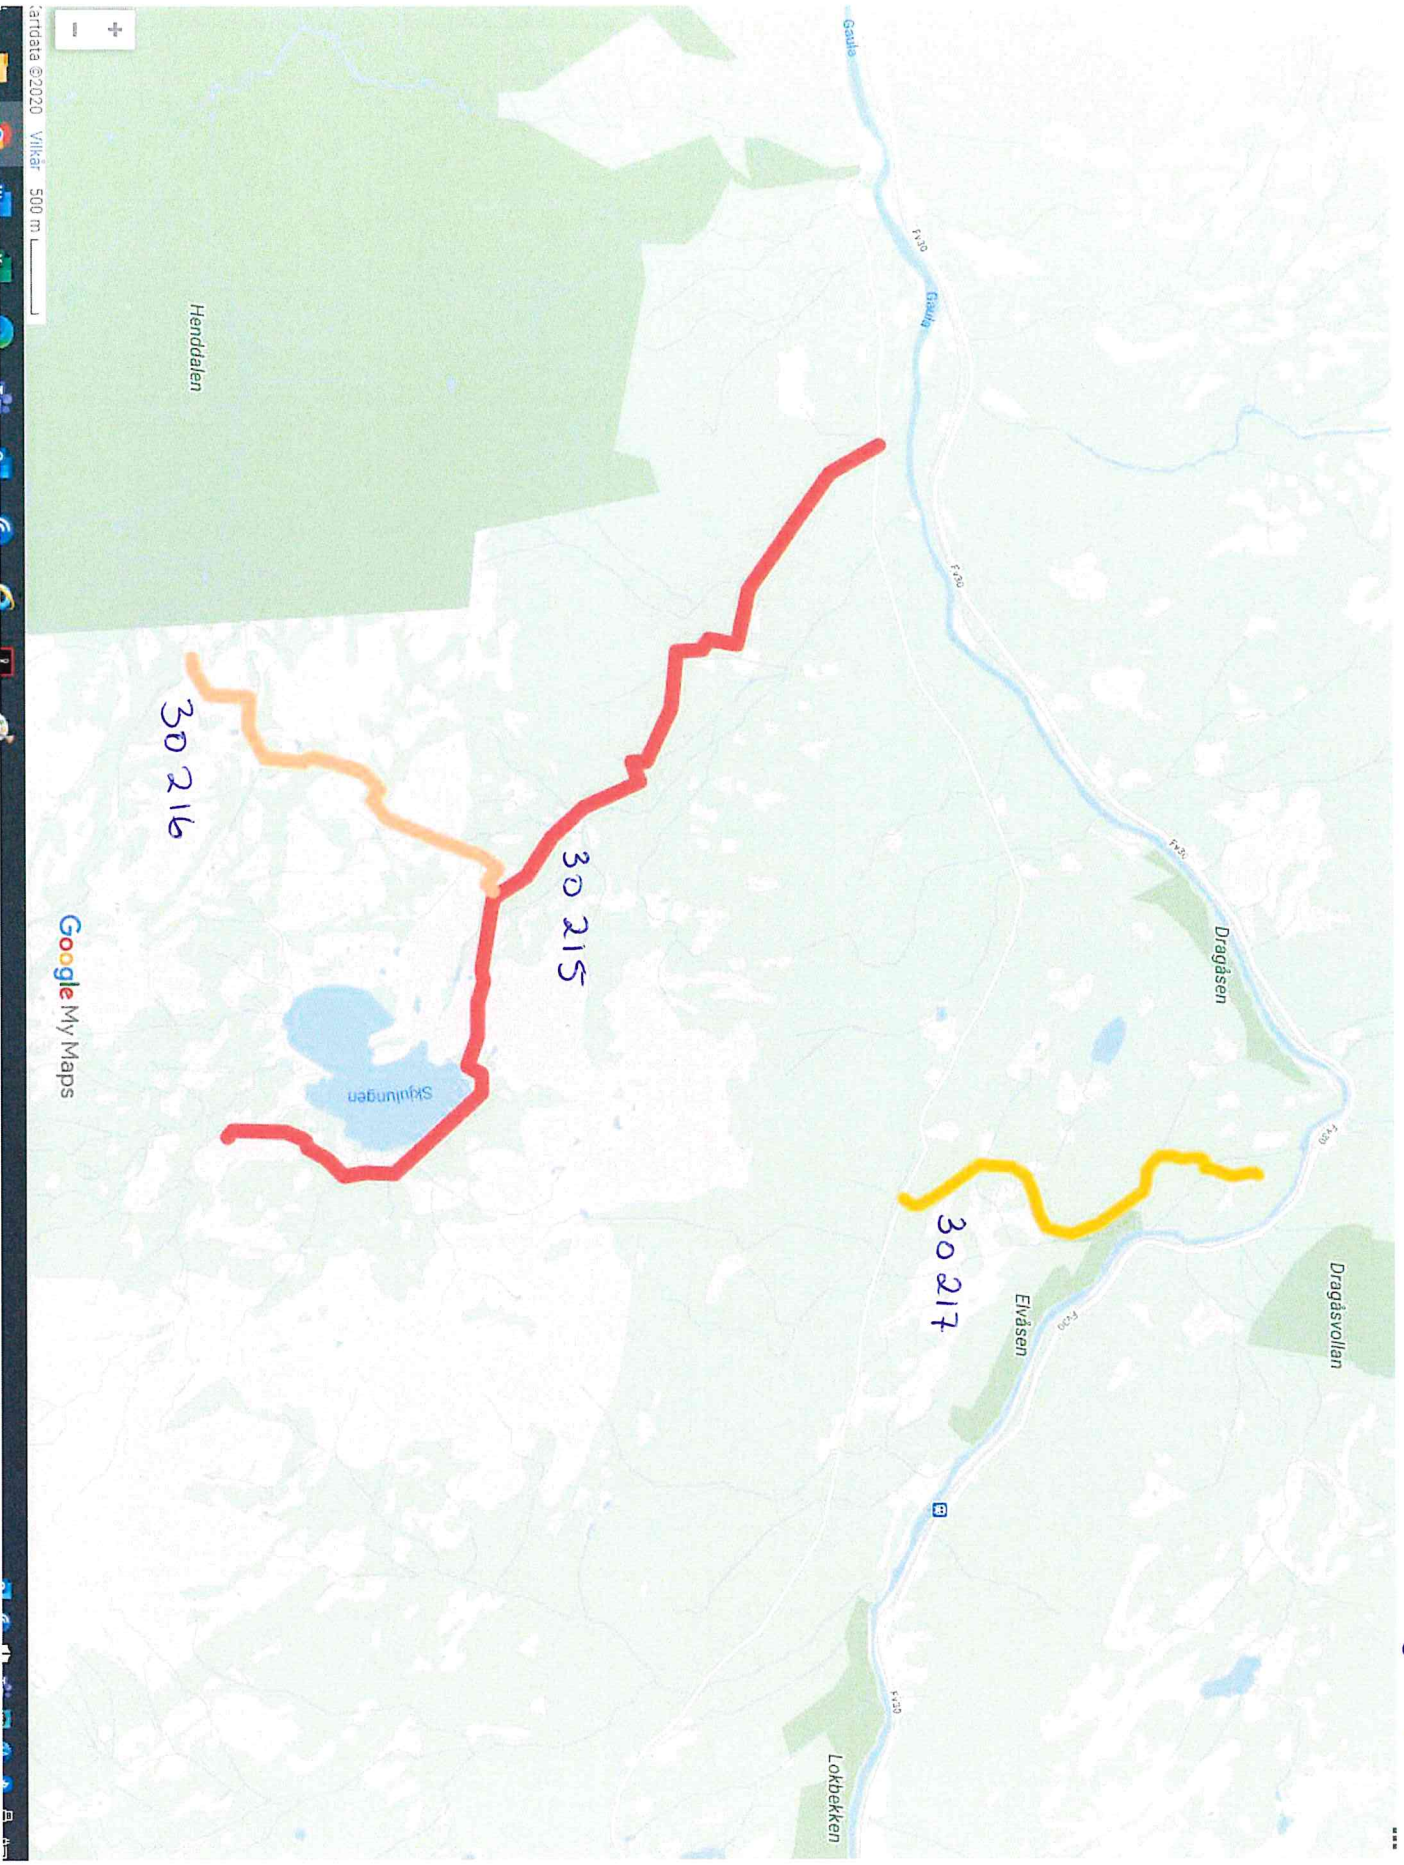

Litburusjøen

Samsjøen

Samsjøen

30 212

Google My Maps

© 2020 VIKAR 200 m

Singsås

Gaula